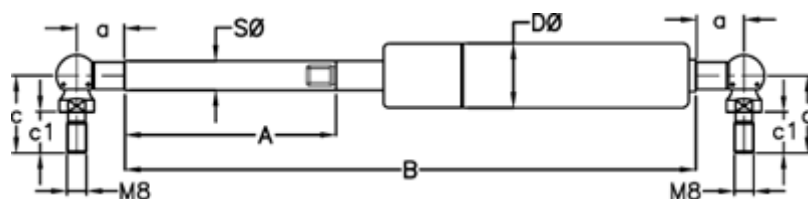

Varenummer: 049062RD0600P4T4

Beskrivelse: Stabilus Lift-O-Mat Gasfjeder 9062RD-P4T4 0600N
03 10 100 0600 - Rustfast AISI 316

Mål

a = 18

A = 100

B = 249 +/-2

c = 25

c1 = 13

D \varnothing = 22

Note = -

S \varnothing = 10